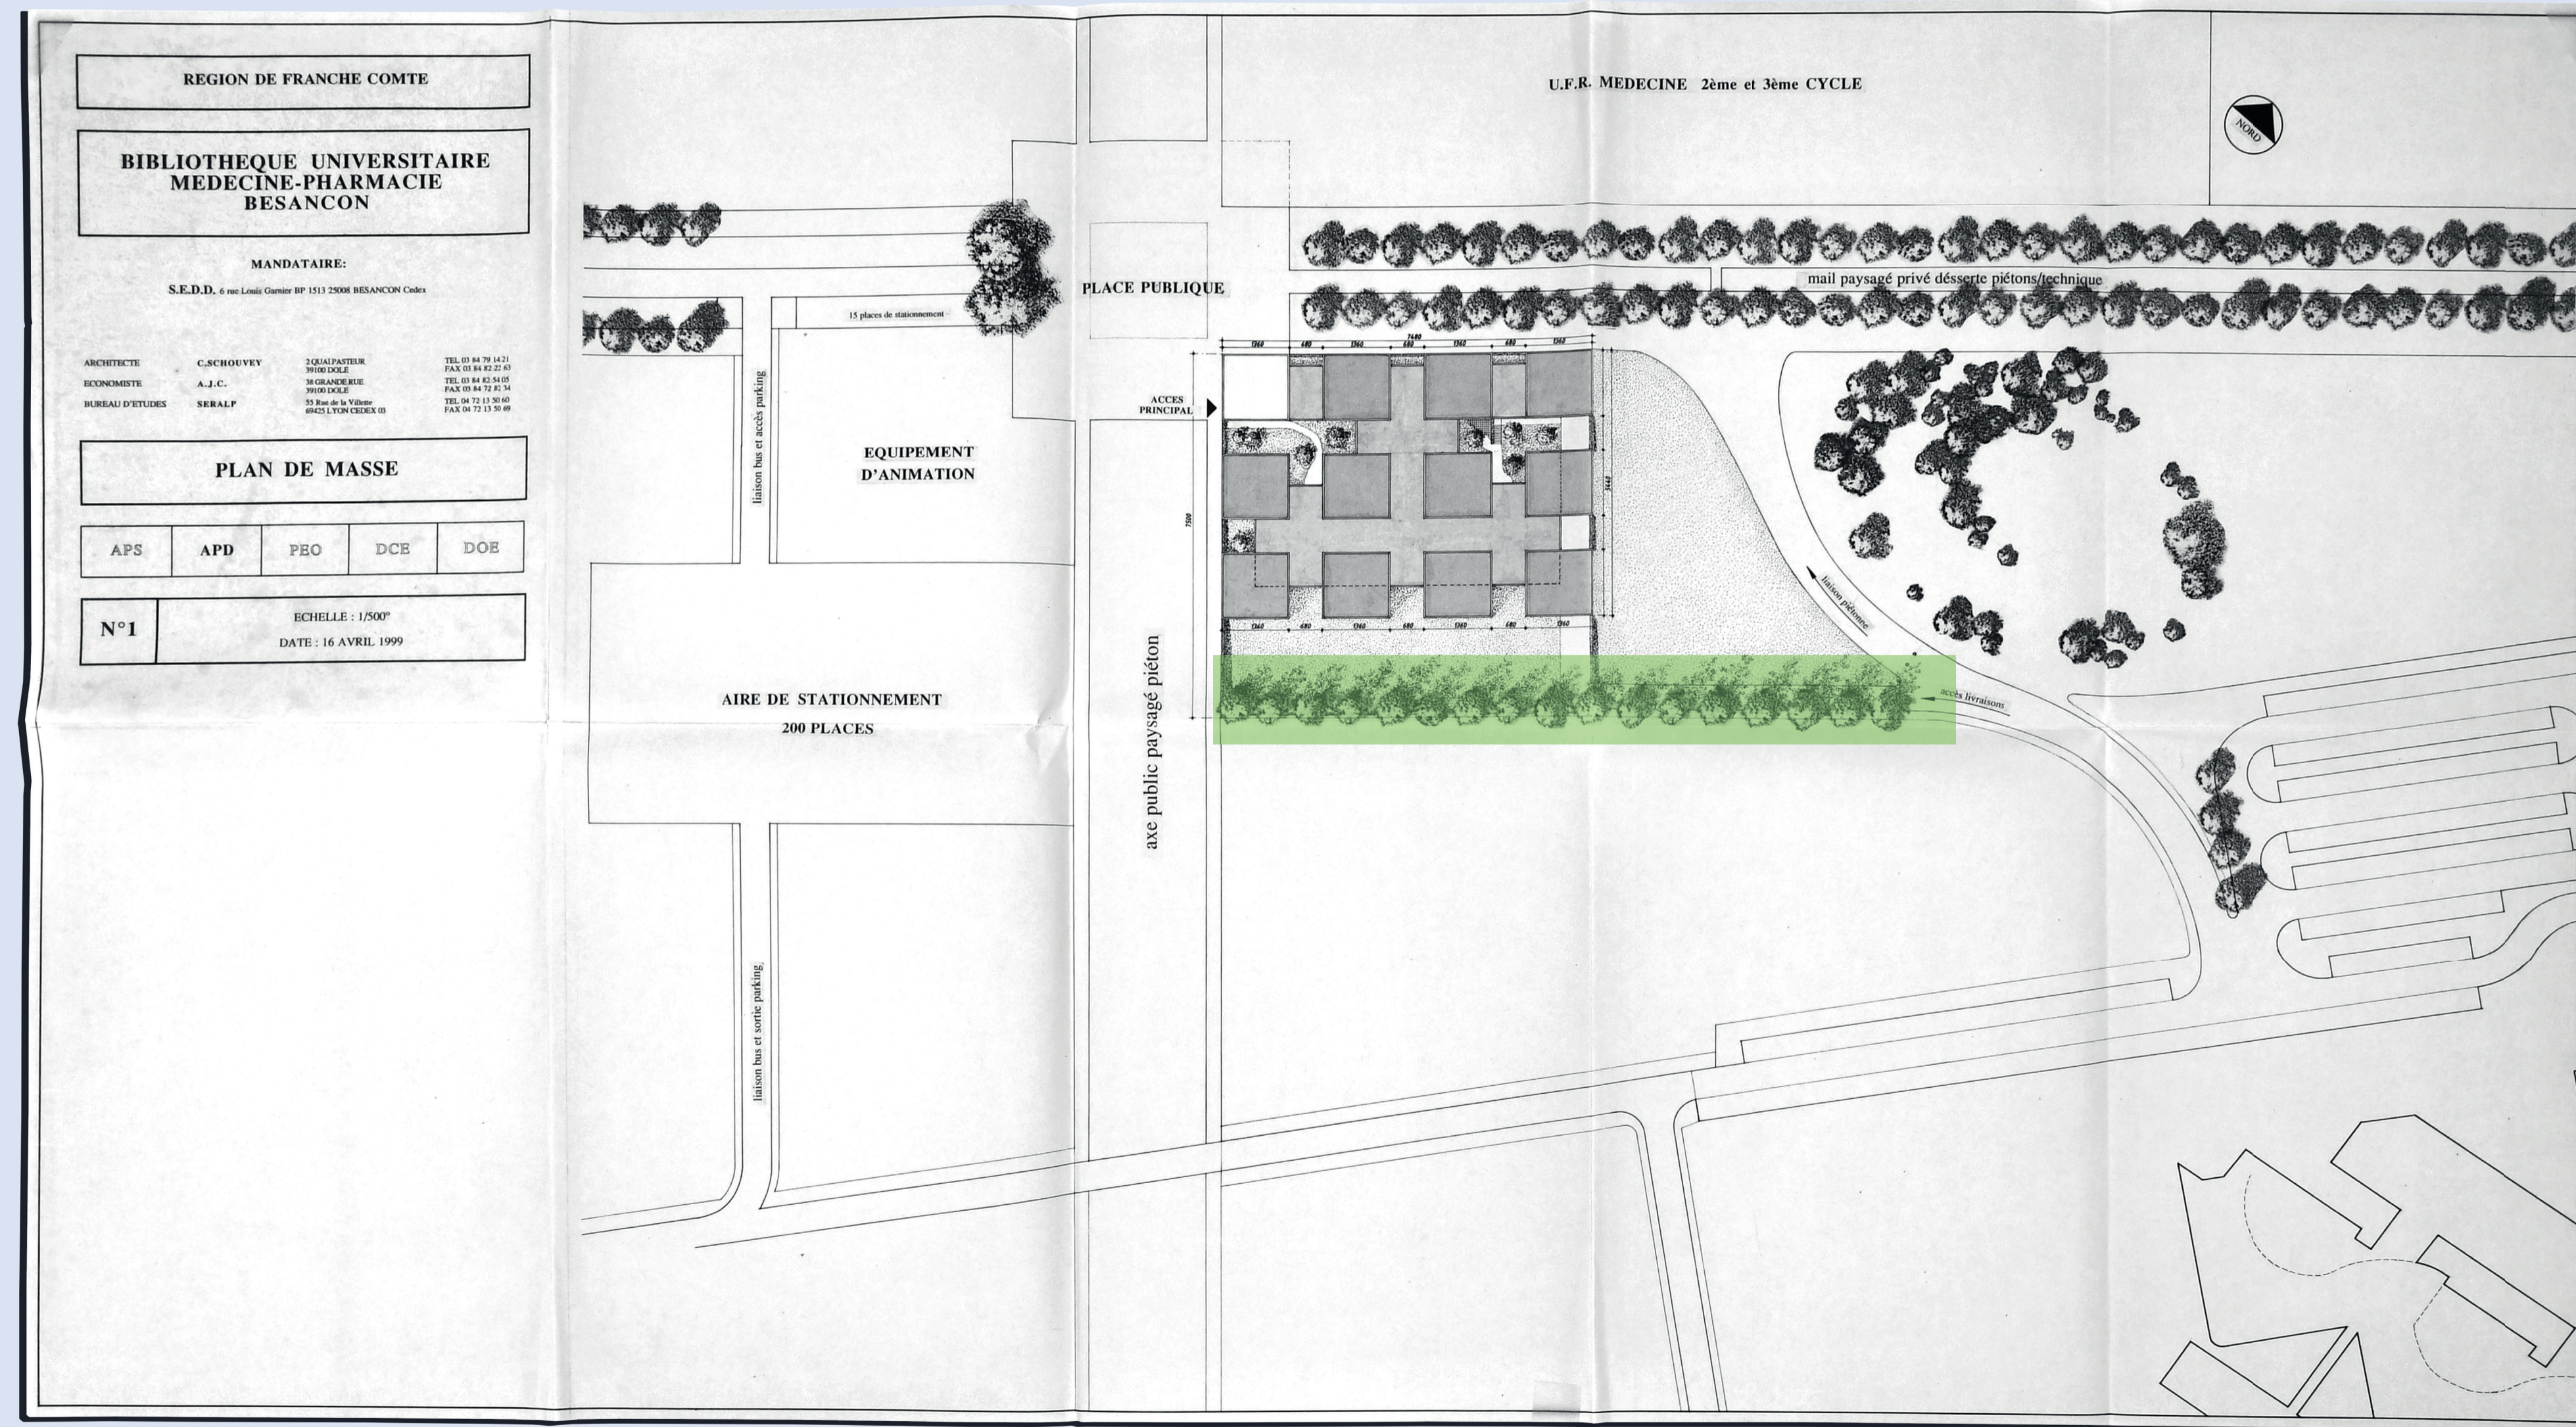

L'architecte Christian Schouvey prévoyait une allée d'arbres pour ombrager la façade Sud de la BU Santé.

Une BU troisième lieu : vestiaires et espace animation étaient prévus

Une BU sur 2 niveaux : le rez-de-chaussée bas était réservé pour une éventuelle extension de la BU