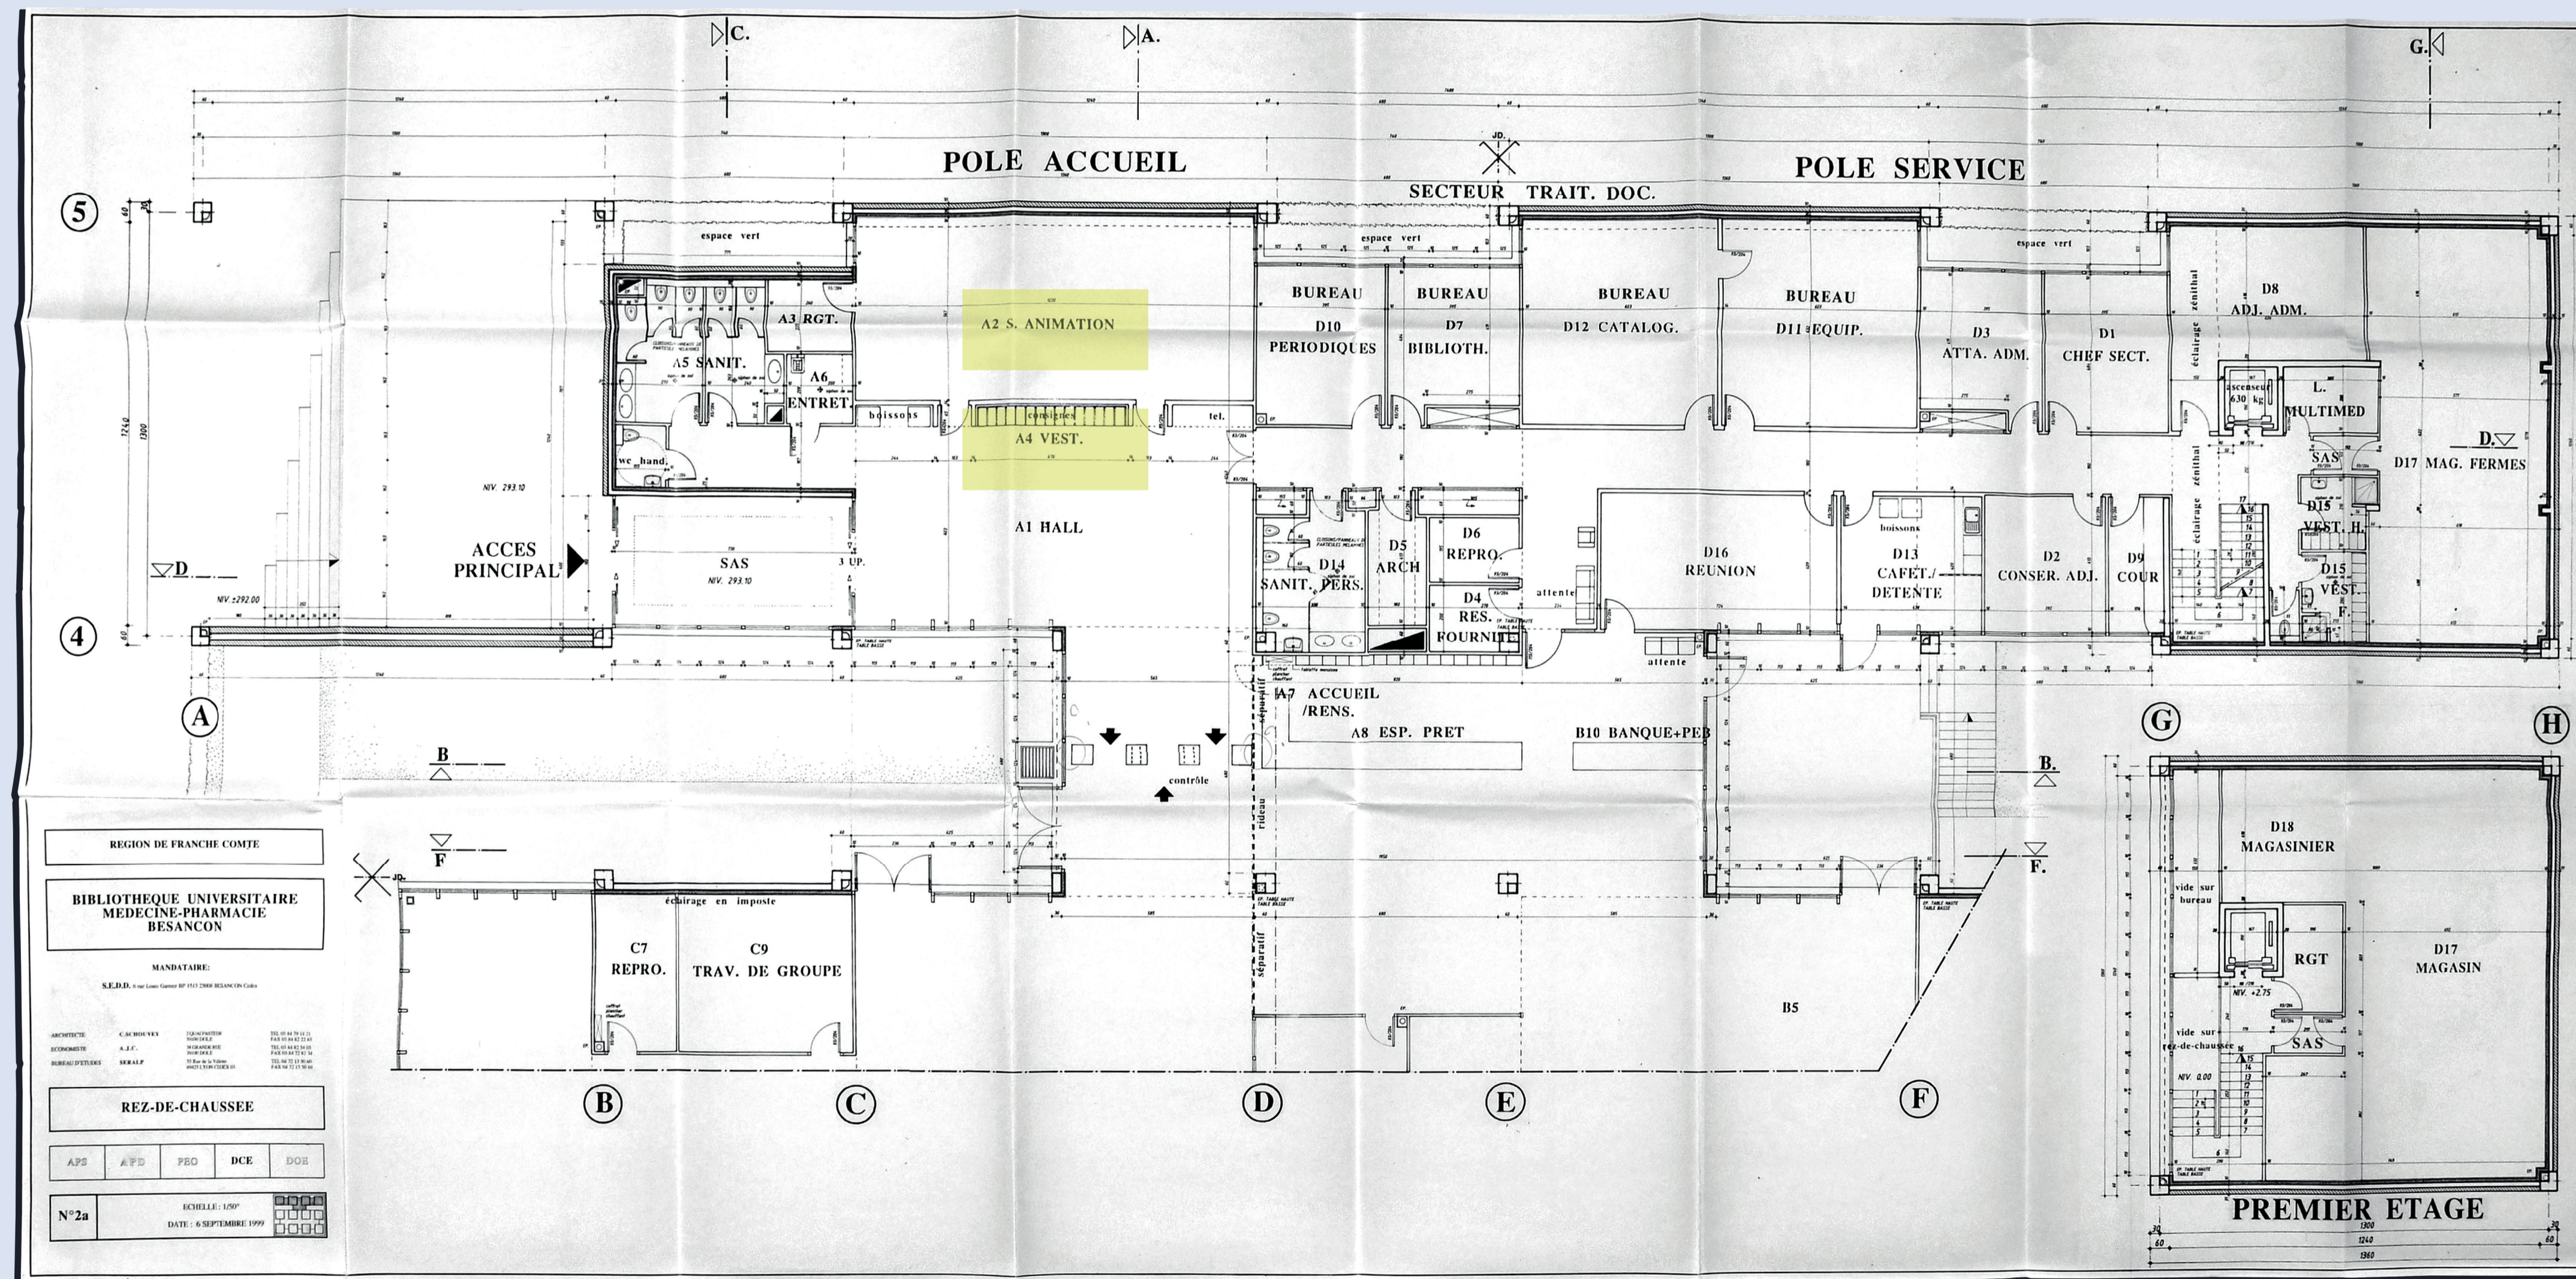

L'architecte Christian Schouvey prévoyait une allée d'arbres pour ombrager la façade Sud de la BU Santé.

Une BU troisième lieu : vestiaires et espace animation étaient prévus

Une BU sur 2 niveaux : le rez-de-chaussée bas était réservé pour une éventuelle extension de la BU